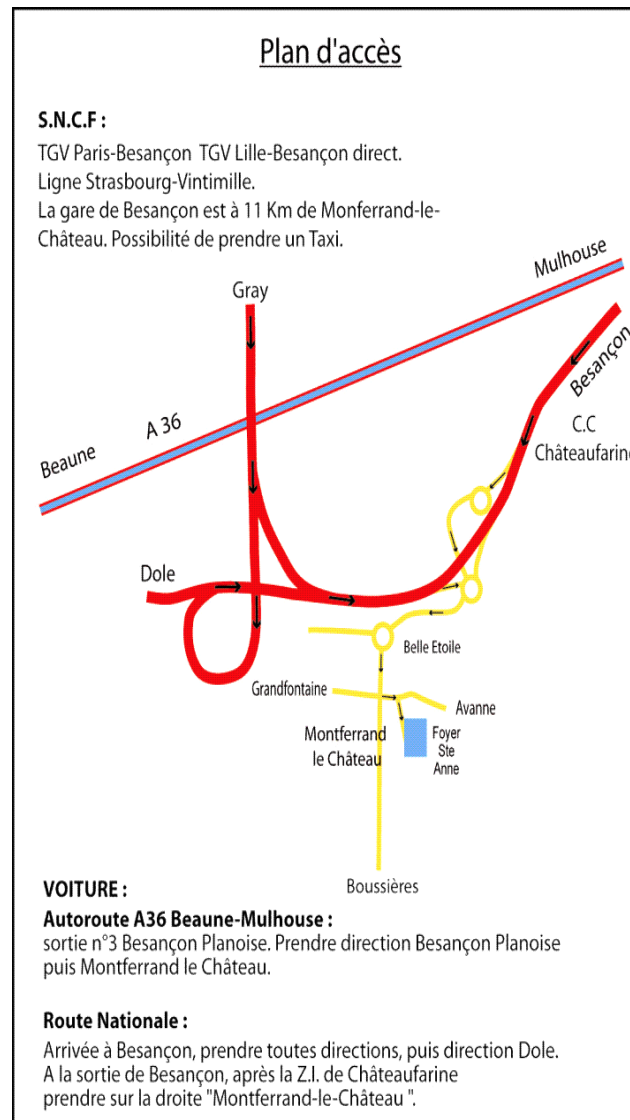

INDICATIONS PRATIQUES :

Apporter une bible, de quoi écrire..

Participation financière pour la journée : 20 €

Pour s'inscrire : Retourner le coupon-réponse accompagné d'un chèque de 20 € à l'ordre de Foyer Ste Anne.

FOYER STE ANNE HALTE SPIRITUELLE

« Chemin (s) d'intériorité »
« Prier, à l'école de grands Priants »

Jeudi 6 décembre 2018
Jeudi 31 janvier 2019
Jeudi 14 mars 2019
Jeudi 16 mai 2019

De 9h00 à 16h30

« Chemin (s) d'intériorité »
« prier, à l'école de grands Priants»