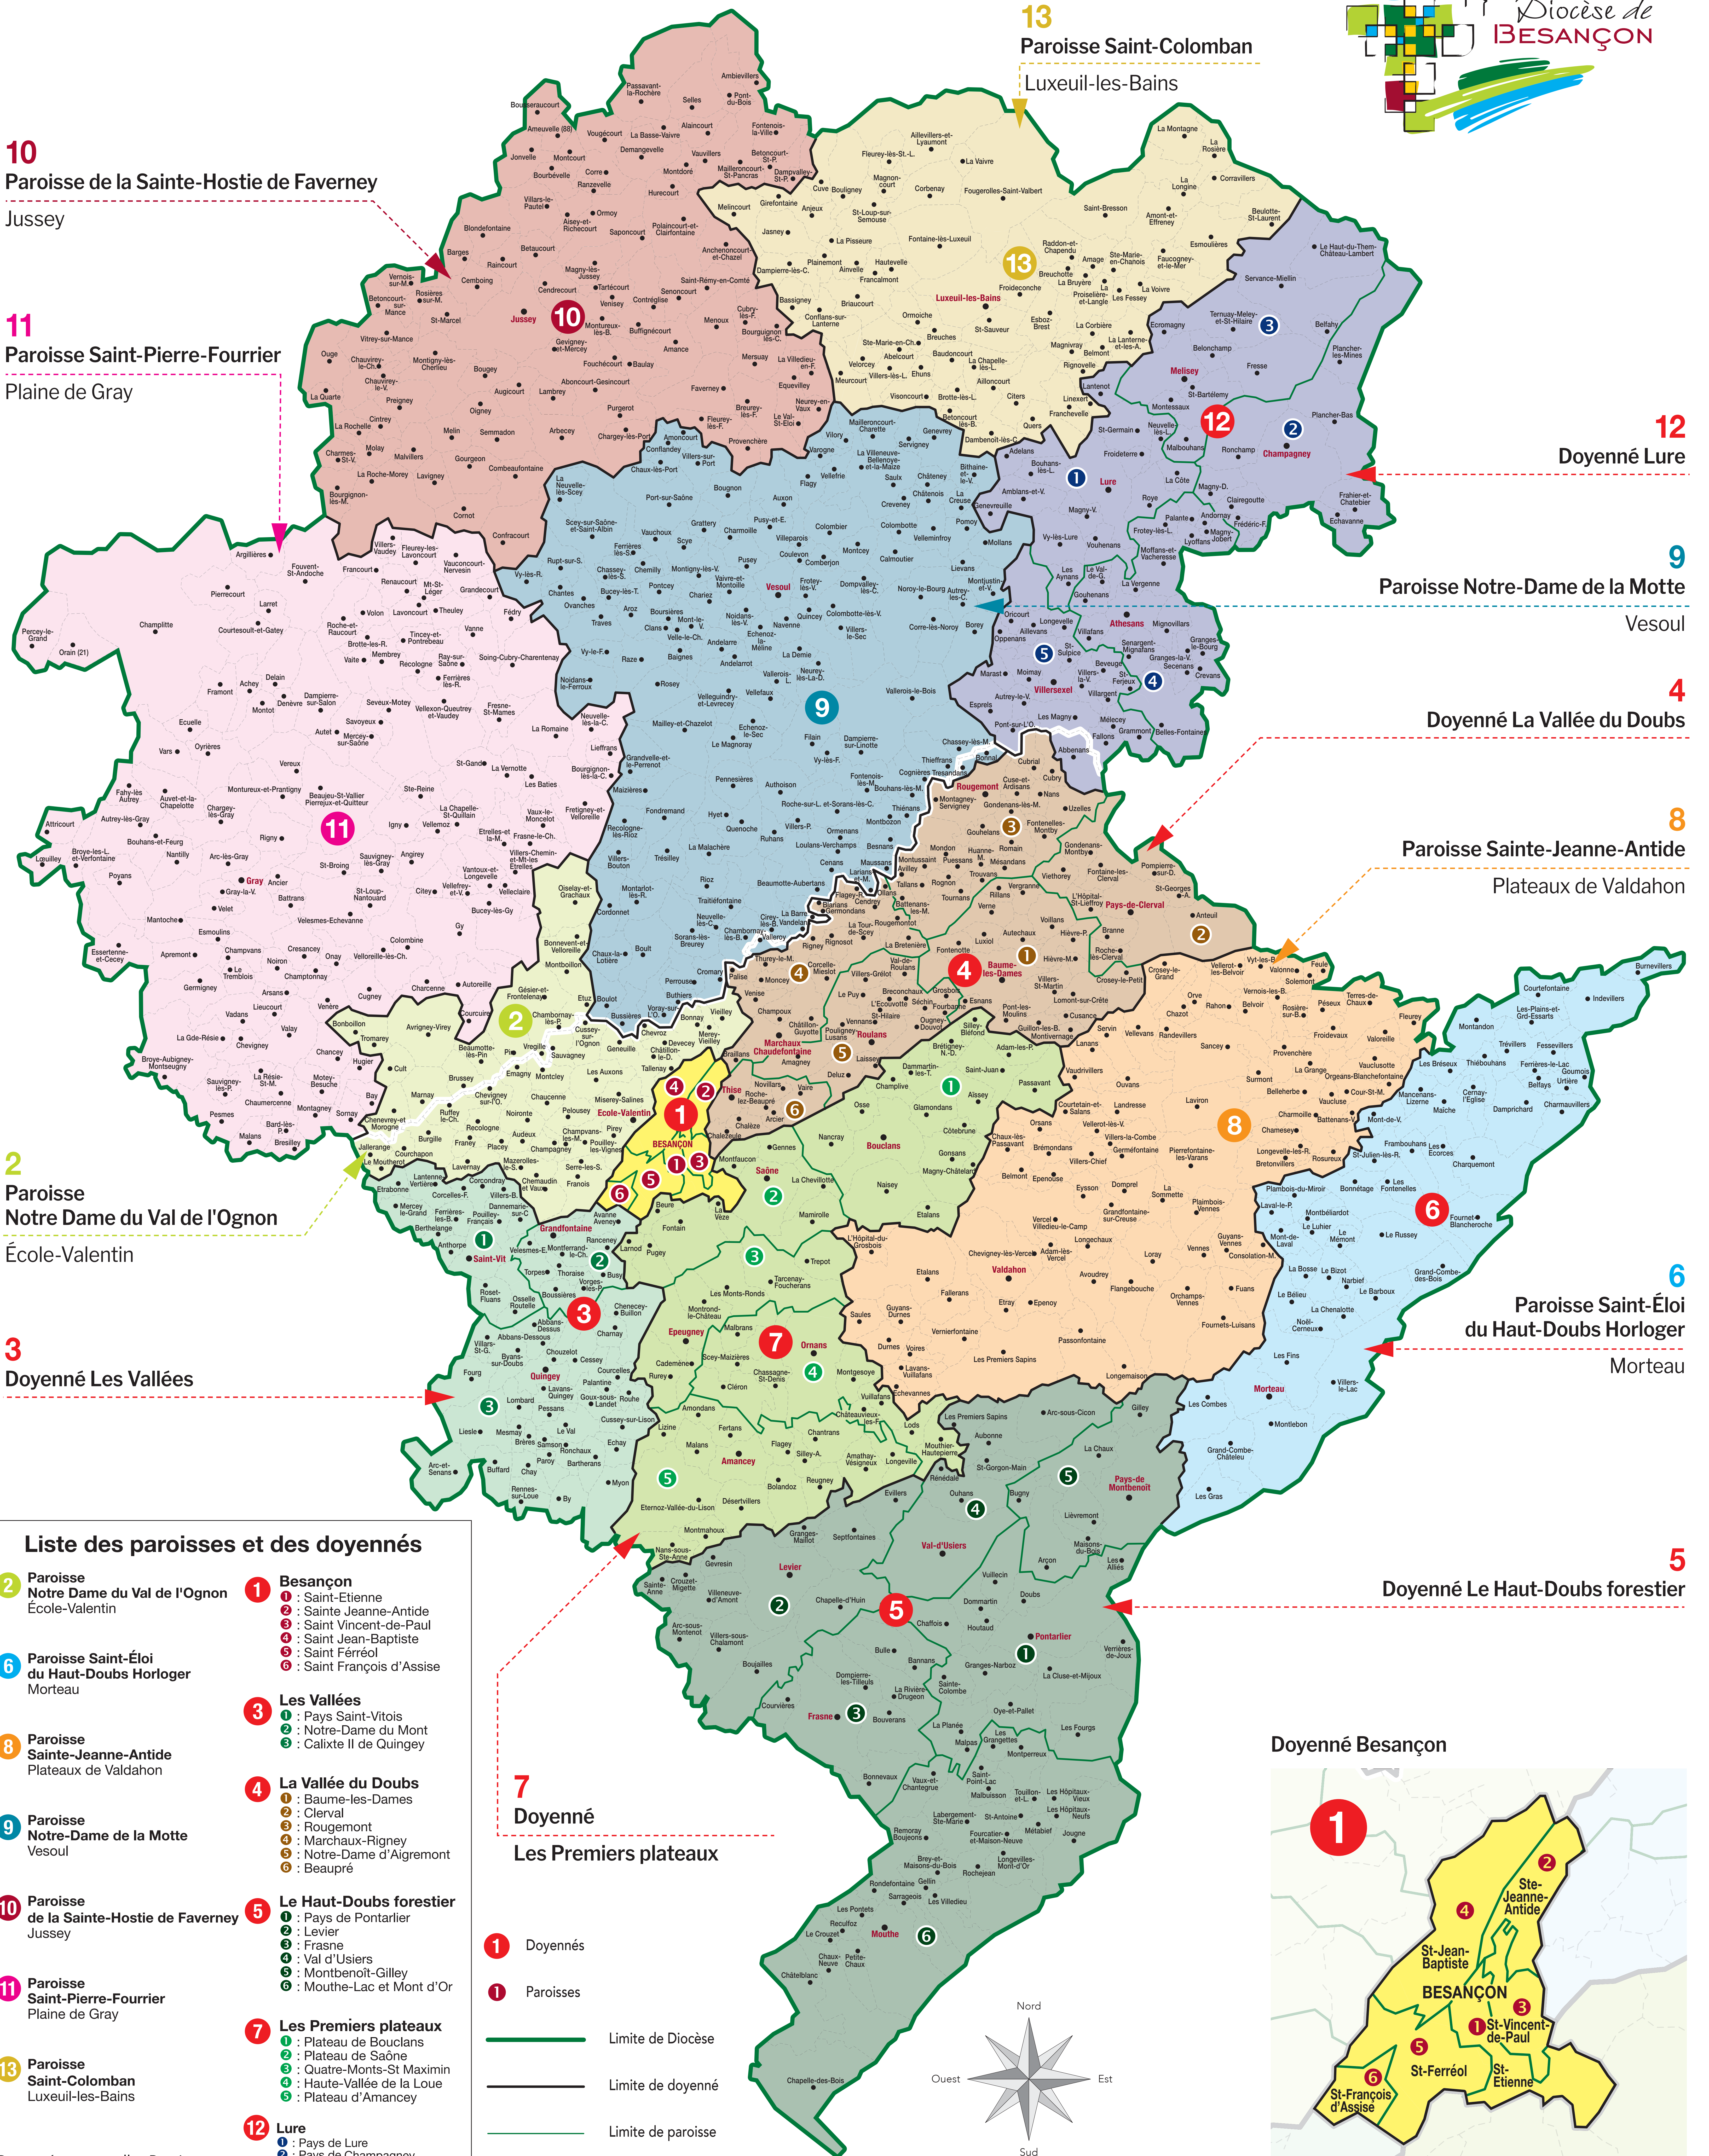

DIOCÈSE DE BESANÇON

2025 / 2026

10
Paroisse de la Sainte-Hostie de Favorney
Jussey

11
Paroisse Saint-Pierre-Fourrier
Plaine de Gray

13
Paroisse Saint-Colomban
Luxeuil-les-Bains

12
Doyenné Lure

9
Paroisse Notre-Dame de la Motte
Vesoul

4
Doyenné La Vallée du Doubs

8
Paroisse Sainte-Jeanne-Antide
Plateaux de Valdahon

2
Paroisse Notre Dame du Val de l'Ognon
École-Valentin

3
Doyenné Les Vallées

6
Paroisse Saint-Éloi
du Haut-Doubs Horloger
Morteau

5
Doyenné Le Haut-Doubs forestier

- Liste des paroisses et des doyennés**
- 2** Paroisse Notre Dame du Val de l'Ognon École-Valentin
 - 6** Paroisse Saint-Éloi du Haut-Doubs Horloger Morteau
 - 8** Paroisse Sainte-Jeanne-Antide Plateaux de Valdahon
 - 9** Paroisse Notre-Dame de la Motte Vesoul
 - 10** Paroisse de la Sainte-Hostie de Favorney Jussey
 - 11** Paroisse Saint-Pierre-Fourrier Plaine de Gray
 - 13** Paroisse Saint-Colomban Luxeuil-les-Bains
 - 1** **Besançon**
1 : Saint-Étienne
2 : Sainte Jeanne-Antide
3 : Saint Vincent-de-Paul
4 : Saint Jean-Baptiste
5 : Saint Ferréol
6 : Saint François d'Assise
 - 3** **Les Vallées**
1 : Pays Saint-Vitois
2 : Notre-Dame du Mont
3 : Calixte II de Quingey
 - 4** **La Vallée du Doubs**
1 : Baume-les-Dames
2 : Cleval
3 : Rougemont
4 : Marchaux-Rigney
5 : Notre-Dame d'Aigremont
6 : Beaupré
 - 5** **Le Haut-Doubs forestier**
1 : Pays de Pontarlier
2 : Levier
3 : Frasné
4 : Val d'Usiers
5 : Montbenoit-Gilley
6 : Mouthe-Lac et Mont d'Or
 - 7** **Les Premiers plateaux**
1 : Plateau de Bouclans
2 : Plateau de Saône
3 : Quatre-Monts-St Maximin
4 : Haute-Vallée de la Loue
5 : Plateau d'Amancey
 - 12** **Lure**
1 : Pays de Lure
2 : Pays de Champagne
3 : Melisey
4 : Athesans-Moffans
5 : Pays de Villersexel

7
Doyenné
Les Premiers plateaux

- 1** Doyennés
- 1** Paroisses
- Limite de Diocèse
- Limite de doyenné
- Limite de paroisse
- Limite de commune

Doyennés et nouvelles Paroisses
ad experimentum
Septembre 2025-août 2026