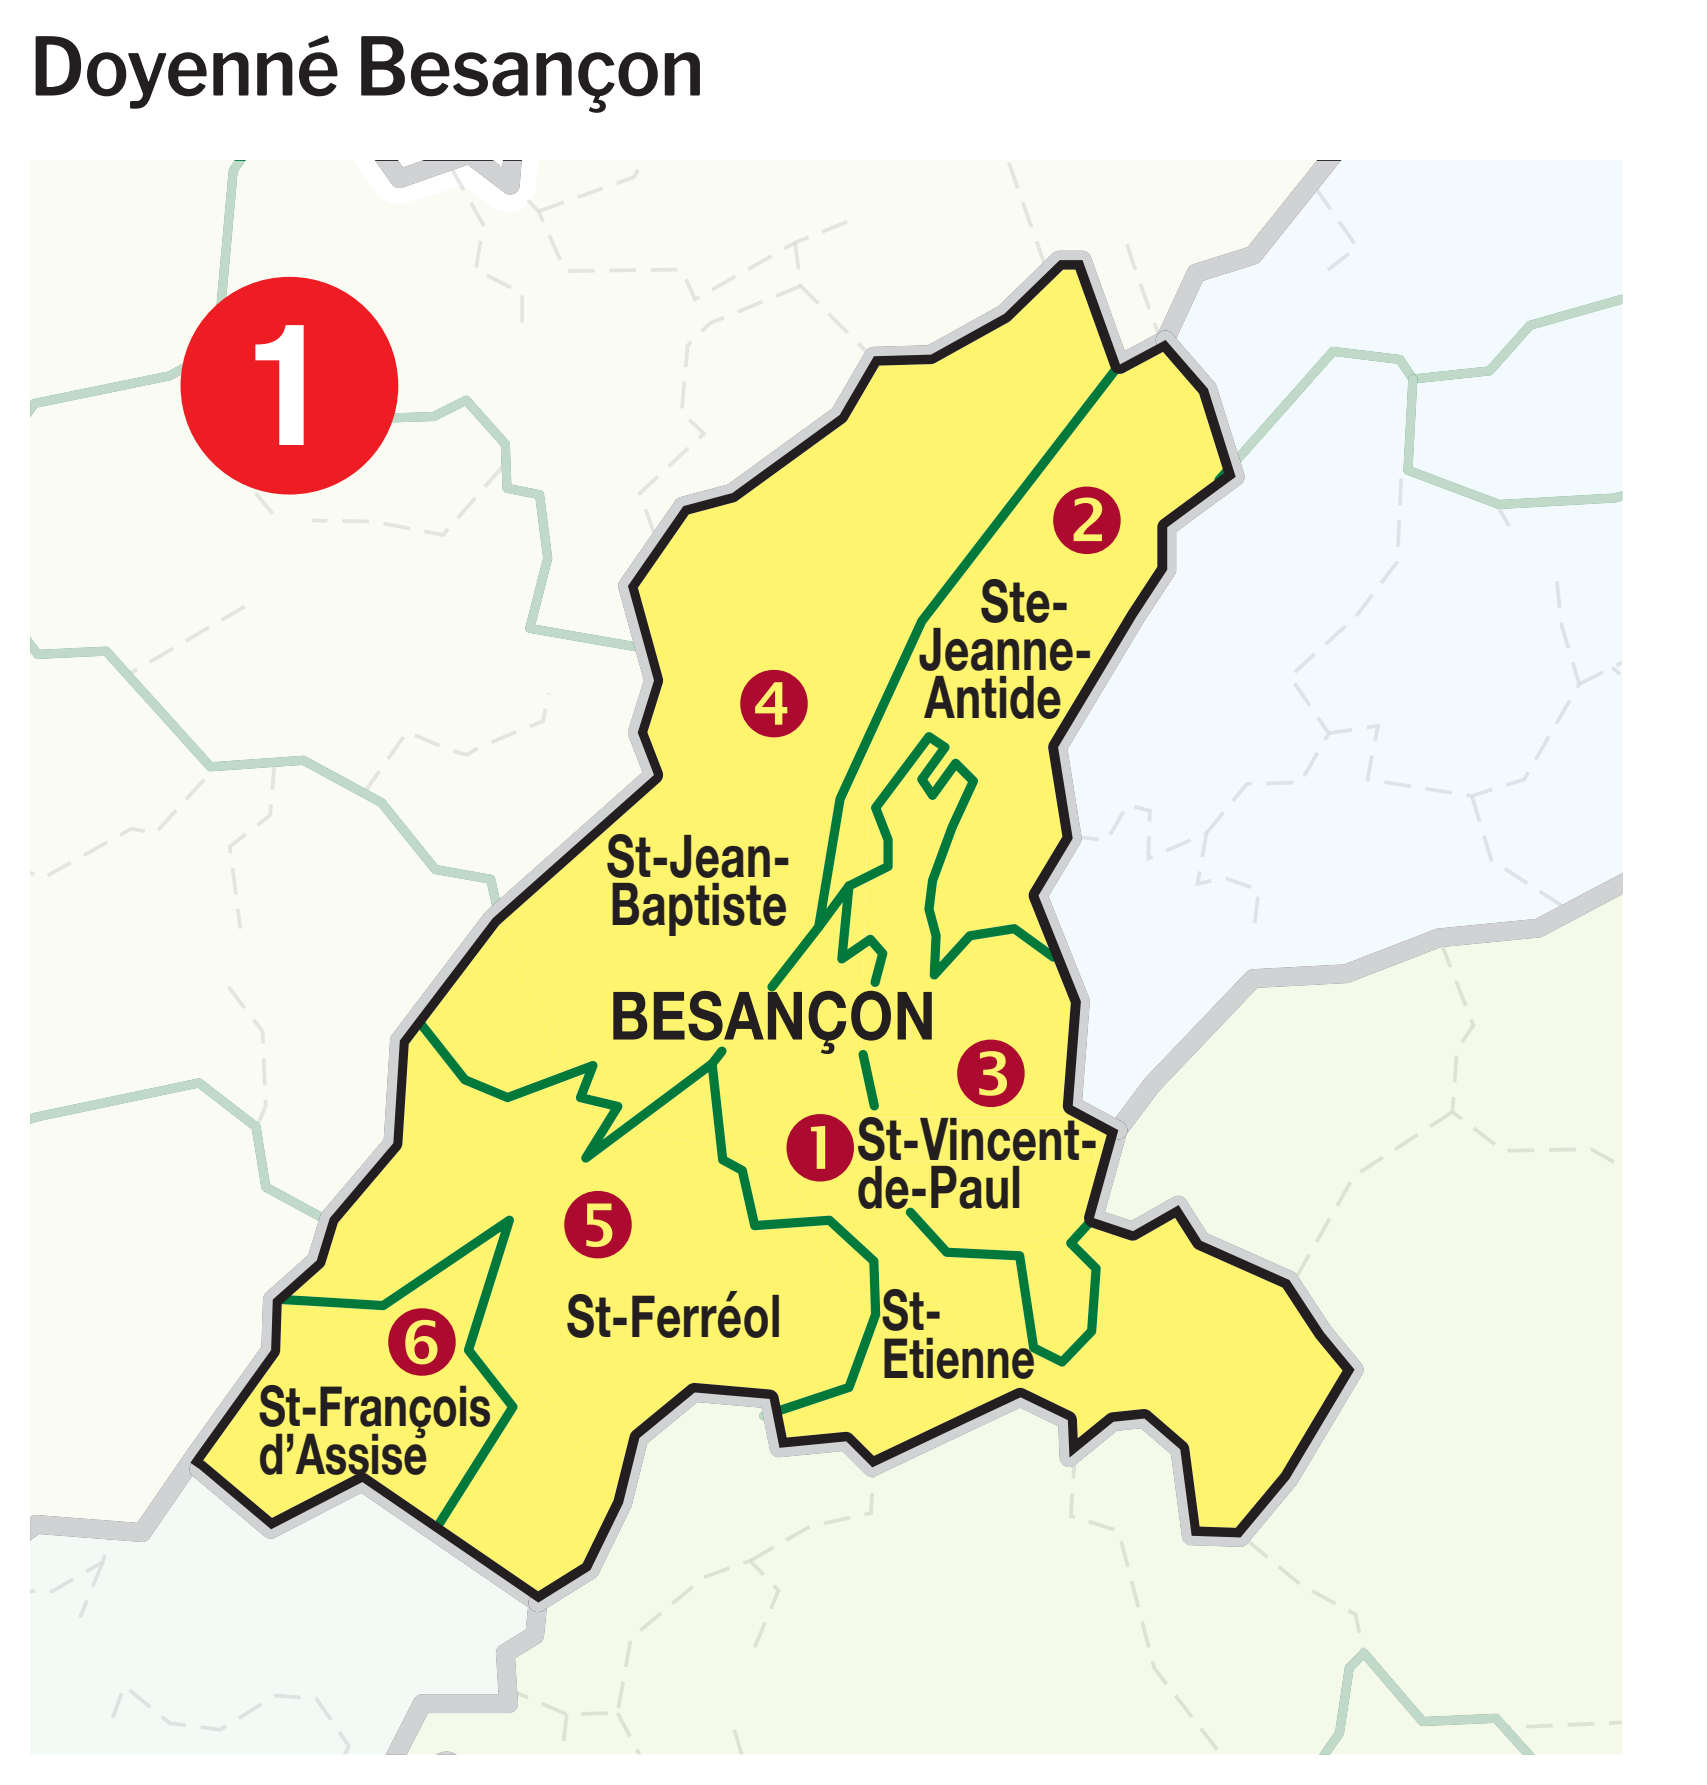

Doyennés et nouvelles Paroisses
ad experimentum
Septembre 2025-août 2026