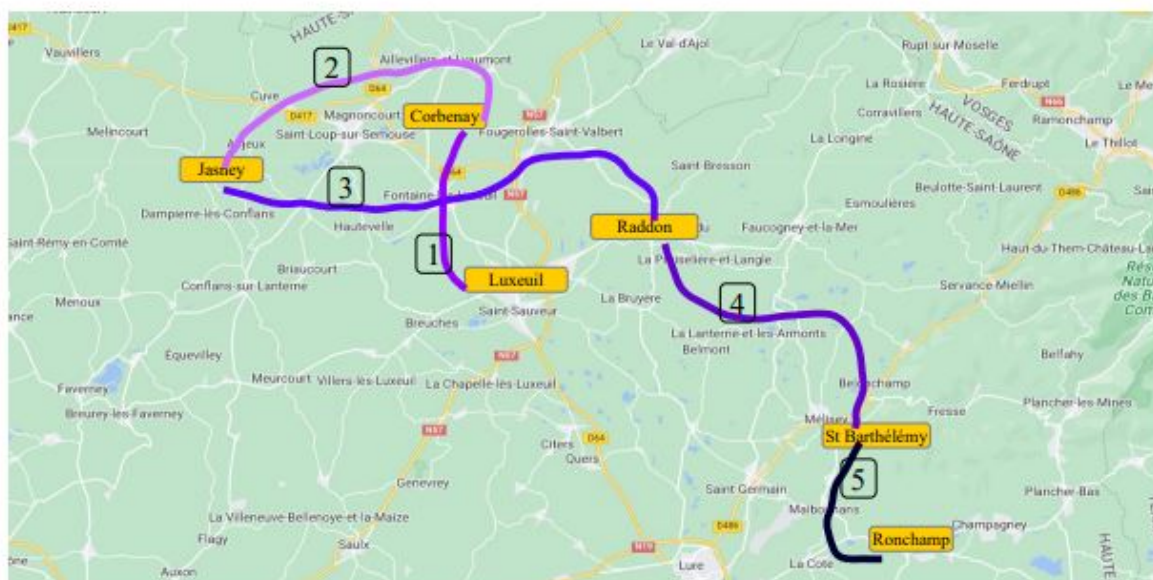

Pélé VTT 70-25 #2

du lundi 14 au vendredi 18 août 2023

Luxeuil abbaye St Colomban – ND du Haut Ronchamp

LE PELE EN CHIFFRES

- Une cinquantaine de collégiens qui pédalent
- Une vingtaine de lycéens qui assurent l'intendance
- Une quinzaine d'animateurs et de religieux qui encadrent les collégiens
- Une trentaine d'adultes qui préparent les repas et sécurisent le parcours

- 5 lieux de camps
- 130 km à vélo sur 5 jours

Le Parcours

	départ	arrivée	
Jour 1	Luxeuil-les-Bains	Corbenay	17 km
Jour 2	Corbenay	Jasney	30 km
Jour 3	Jasney	Raddon	39 km
Jour 4	Raddon	St Barthélémy	31 km
Jour 5	St Barthélémy	Ronchamp	13 km

Une messe a lieu tous les jours à 18H00 sur le camp qui est établi sur le stade du village étape. N'hésitez pas à les rejoindre.