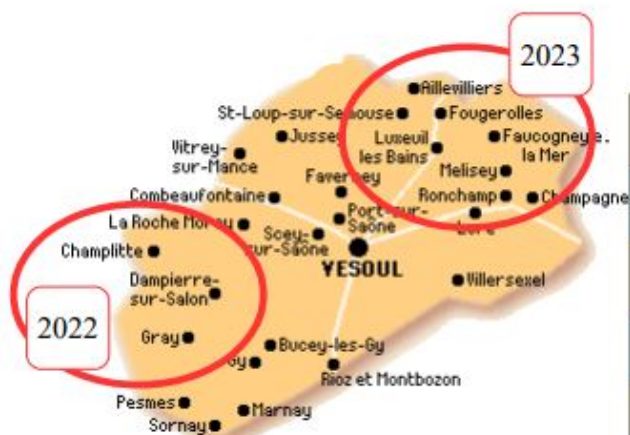

Pélé VTT 70-25 #2

du lundi 14 au vendredi 18 août 2023

Luxeuil abbaye St Colomban – ND du Haut Ronchamp

LE PELE EN CHIFFRES

- Une cinquantaine de collégiens qui pédalent
- Une vingtaine de lycéens qui assurent l'intendance
- Une quinzaine d'animateurs et de religieux qui encadrent les collégiens
- Une trentaine d'adultes qui préparent les repas et sécurisent le parcours

- 5 lieux de camps
- 130 km à vélo sur 5 jours

Le Parcours

	départ	arrivée	
Jour 1	Luxeuil-les-Bains	Corbenay	17 km
Jour 2	Corbenay	Jasney	30 km
Jour 3	Jasney	Raddon	39 km
Jour 4	Raddon	St Barthélémy	31 km
Jour 5	St Barthélémy	Ronchamp	13 km