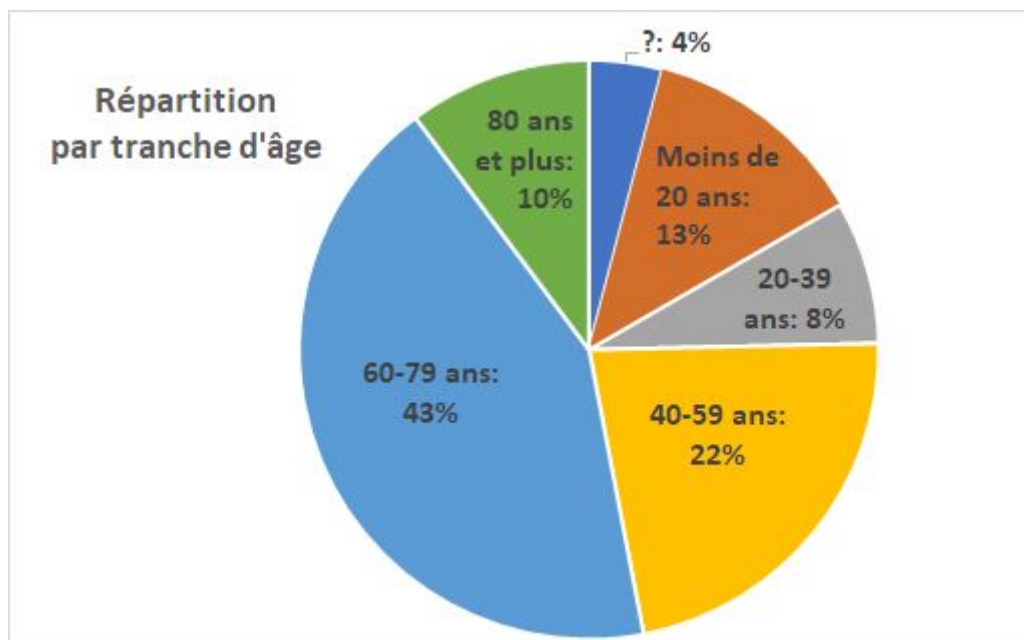

Evolution des équipes synodales (par semaine, depuis l'ouverture du synode)