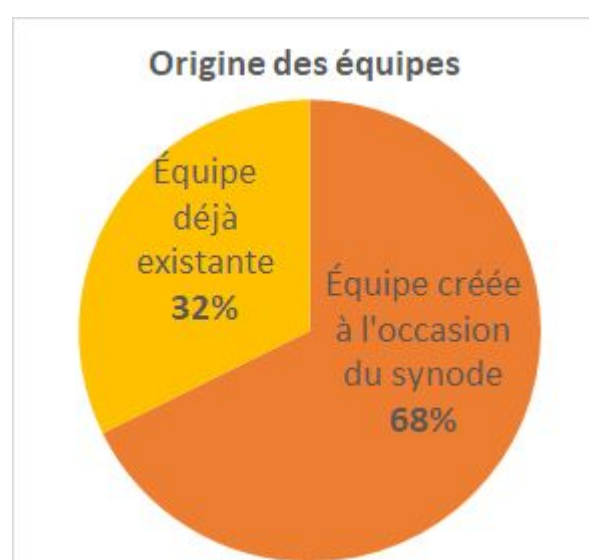

Statistiques des équipes synodales

au 28 juin 2018, 18h

Décompte définitif

**Le temps dédié aux équipes synodales
a duré du 10 décembre 2017 au 17 juin 2018.**

Statistiques globales	Nombre d'équipes : 877
	Nombre de participants : 6884
	Nb de participants distincts : 5785
	Moyenne par équipe : 7,8

Répartition par fiches	Prévisions, lors de l'inscription		Réel
	Nombre d'équipes	Nombre de participants	Nombre de contributions
"Ne sait pas encore..."	155	1202	-
Fiche 1	183	1485	201
Fiche 2	91	712	112
Fiche 3	314	2486	346
Fiche 4	152	1154	207
Fiche 5	153	1224	201
Fiche Enfants	40	336	26
Fiche Parole Libre	237	1916	223
		Total :	1316

Nombre de fiches traitées dans une même équipe	Nombre d'équipes
0	100
1	459
2	184
3	84
4	38
5	10
6	2
	877