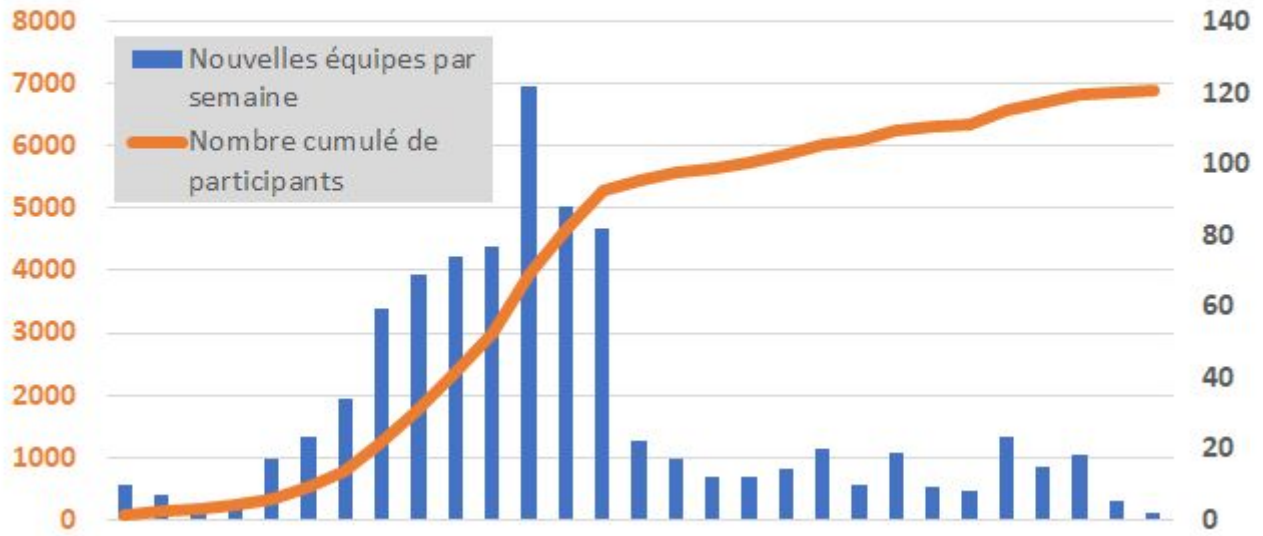

Evolution des équipes synodales (par semaine, depuis l'ouverture du synode)