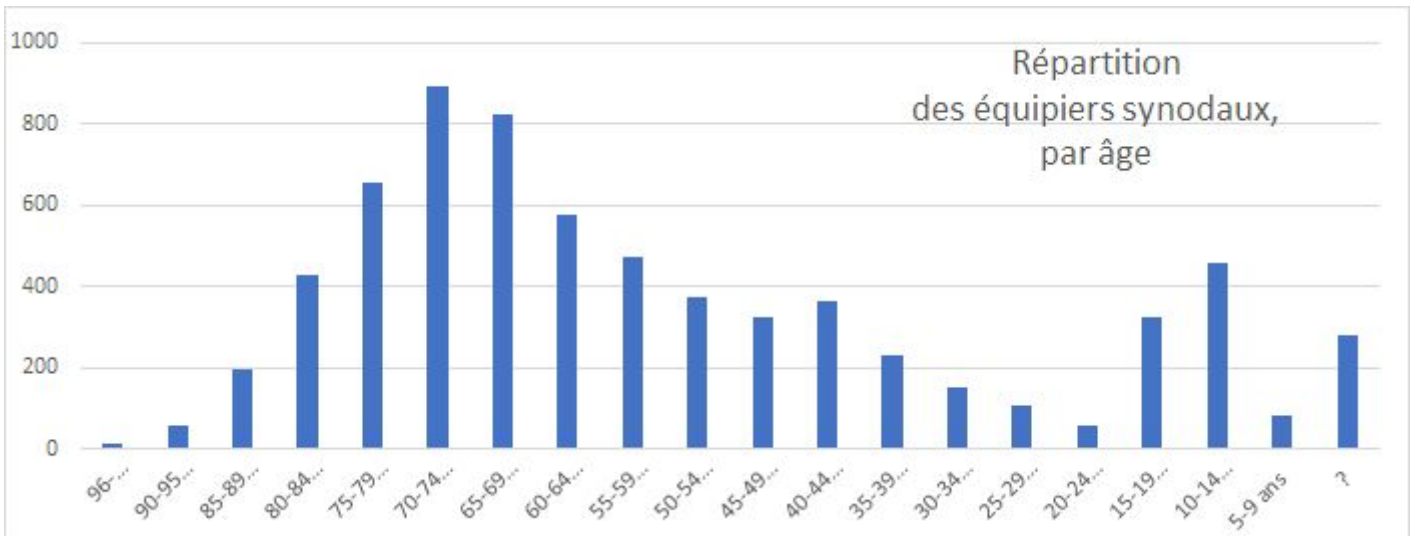

Evolution des équipes synodales (par semaine, depuis l'ouverture du synode)