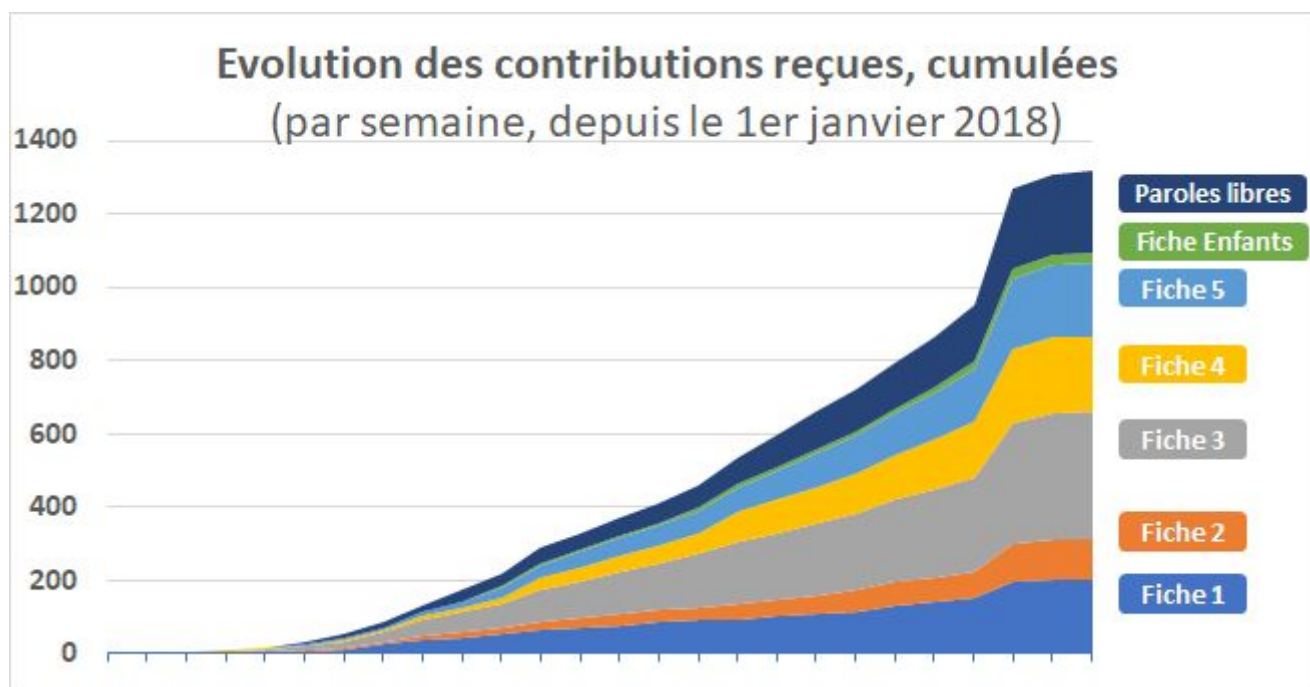

Paroisses, par doyenné	Nombre de
D01	871
Besançon / Saint Férréol	157
Besançon / Saint François d'Assise	76
Besançon / Saint Jean-Baptiste	221
Besançon / Saint Vincent-de-Paul	85
Besançon / Sainte Jeanne-Antide	107
Besançon / Saint-Etienne	225
D02	483
Banlieue - Val de l'Ognon / Marnay-Recologne	87
Banlieue - Val de l'Ognon / Notre-Dame des Vignes	91
Banlieue - Val de l'Ognon / Pays de Franois	104
Banlieue - Val de l'Ognon / Rives de l'Ognon	38
Banlieue - Val de l'Ognon / Val de la Dame Blanche-Châtillon	61
Banlieue - Val de l'Ognon / Val des Salines	102
D03	398
Les Vallées / Calixte II de Quingey	138
Les Vallées / Notre-Dame du Mont	173
Les Vallées / Pays Saint-Vitois	87
D04	385
La Vallée du Doubs / Baume-les-Dames	141
La Vallée du Doubs / Beaupré	57
La Vallée du Doubs / Clerval	79
La Vallée du Doubs / Marchaux-Rigney	35
La Vallée du Doubs / Notre-Dame d'Aigremont	32
La Vallée du Doubs / Rougemont	41
D05	697
Le Haut-Doubs forestier / Frasne	49
Le Haut-Doubs forestier / Levier	88
Le Haut-Doubs forestier / Montbenoît-Gilley	82
Le Haut-Doubs forestier / Mouthe - Lac - Mont d'Or	147
Le Haut-Doubs forestier / Pays de Pontarlier	279
Le Haut-Doubs forestier / Val d'Usiers - Arc-sous-Sicon	52
D06	381
Le Haut-Doubs horloger / Plateau de Maîche	143
Le Haut-Doubs horloger / Plateau du Russey	73
Le Haut-Doubs horloger / Val de Morteau	165
D07	555
Les Premiers plateaux / Haute-Vallée de la Loue	192
Les Premiers plateaux / Plateau d'Amancey	141
Les Premiers plateaux / Plateau de Bouclans	71
Les Premiers plateaux / Plateau de Saône	98
Les Premiers plateaux / Quatre-Monts/Epeugney	53
D08	588
Les Plateaux du Doubs / Notre-Dame du Plateau de Pierrefontaine les Varais	69
Les Plateaux du Doubs / Plateau de Valdahon	192
Les Plateaux du Doubs / Sancey-Belleherbe	219
Les Plateaux du Doubs / Val de Vennes	108