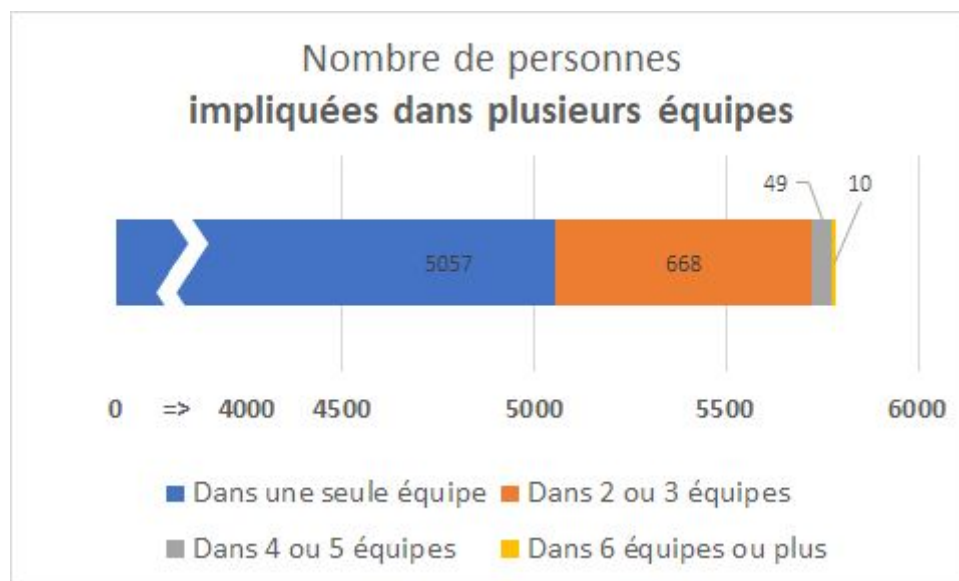

Paroisses, par doyenné	Nombre de
D01	871
Besançon / Saint Férréol	157
Besançon / Saint François d'Assise	76
Besançon / Saint Jean-Baptiste	221
Besançon / Saint Vincent-de-Paul	85
Besançon / Sainte Jeanne-Antide	107
Besançon / Saint-Etienne	225
D02	483
Banlieue - Val de l'Ognon / Marnay-Recologne	87
Banlieue - Val de l'Ognon / Notre-Dame des Vignes	91
Banlieue - Val de l'Ognon / Pays de Franois	104
Banlieue - Val de l'Ognon / Rives de l'Ognon	38
Banlieue - Val de l'Ognon / Val de la Dame Blanche-Châtillon	61
Banlieue - Val de l'Ognon / Val des Salines	102
D03	398
Les Vallées / Calixte II de Quingey	138
Les Vallées / Notre-Dame du Mont	173
Les Vallées / Pays Saint-Vitois	87
D04	385
La Vallée du Doubs / Baume-les-Dames	141
La Vallée du Doubs / Beaupré	57
La Vallée du Doubs / Clerval	79
La Vallée du Doubs / Marchaux-Rigney	35
La Vallée du Doubs / Notre-Dame d'Aigremont	32
La Vallée du Doubs / Rougemont	41
D05	697
Le Haut-Doubs forestier / Frasne	49
Le Haut-Doubs forestier / Levier	88
Le Haut-Doubs forestier / Montbenoît-Gilley	82
Le Haut-Doubs forestier / Mouthe - Lac - Mont d'Or	147
Le Haut-Doubs forestier / Pays de Pontarlier	279
Le Haut-Doubs forestier / Val d'Usiers - Arc-sous-Sicon	52
D06	381
Le Haut-Doubs horloger / Plateau de Maîche	143
Le Haut-Doubs horloger / Plateau du Russey	73
Le Haut-Doubs horloger / Val de Morteau	165
D07	555
Les Premiers plateaux / Haute-Vallée de la Loue	192
Les Premiers plateaux / Plateau d'Amancey	141
Les Premiers plateaux / Plateau de Bouclans	71
Les Premiers plateaux / Plateau de Saône	98
Les Premiers plateaux / Quatre-Monts/Epeugney	53
D08	588
Les Plateaux du Doubs / Notre-Dame du Plateau de Pierrefontaine les Varais	69
Les Plateaux du Doubs / Plateau de Valdahon	192
Les Plateaux du Doubs / Sancey-Belleherbe	219
Les Plateaux du Doubs / Val de Vennes	108