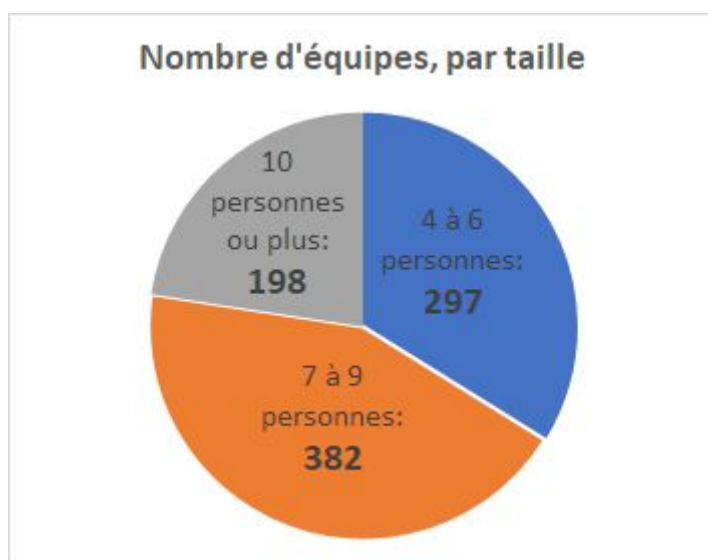

Statistiques des équipes synodales

au 28 juin 2018, 18h

Décompte définitif

**Le temps dédié aux équipes synodales
a duré du 10 décembre 2017 au 17 juin 2018.**

Statistiques globales	Nombre d'équipes : 877
	Nombre de participants : 6884
	Nb de participants distincts : 5785
	Moyenne par équipe : 7,8

Répartition par fiches	Prévisions, lors de l'inscription		Réel
	Nombre d'équipes	Nombre de participants	Nombre de contributions
"Ne sait pas encore..."	155	1202	-
Fiche 1	183	1485	201
Fiche 2	91	712	112
Fiche 3	314	2486	346
Fiche 4	152	1154	207
Fiche 5	153	1224	201
Fiche Enfants	40	336	26
Fiche Parole Libre	237	1916	223
		Total :	1316

Nombre de fiches traitées dans une même équipe	Nombre d'équipes
0	100
1	459
2	184
3	84
4	38
5	10
6	2
	877