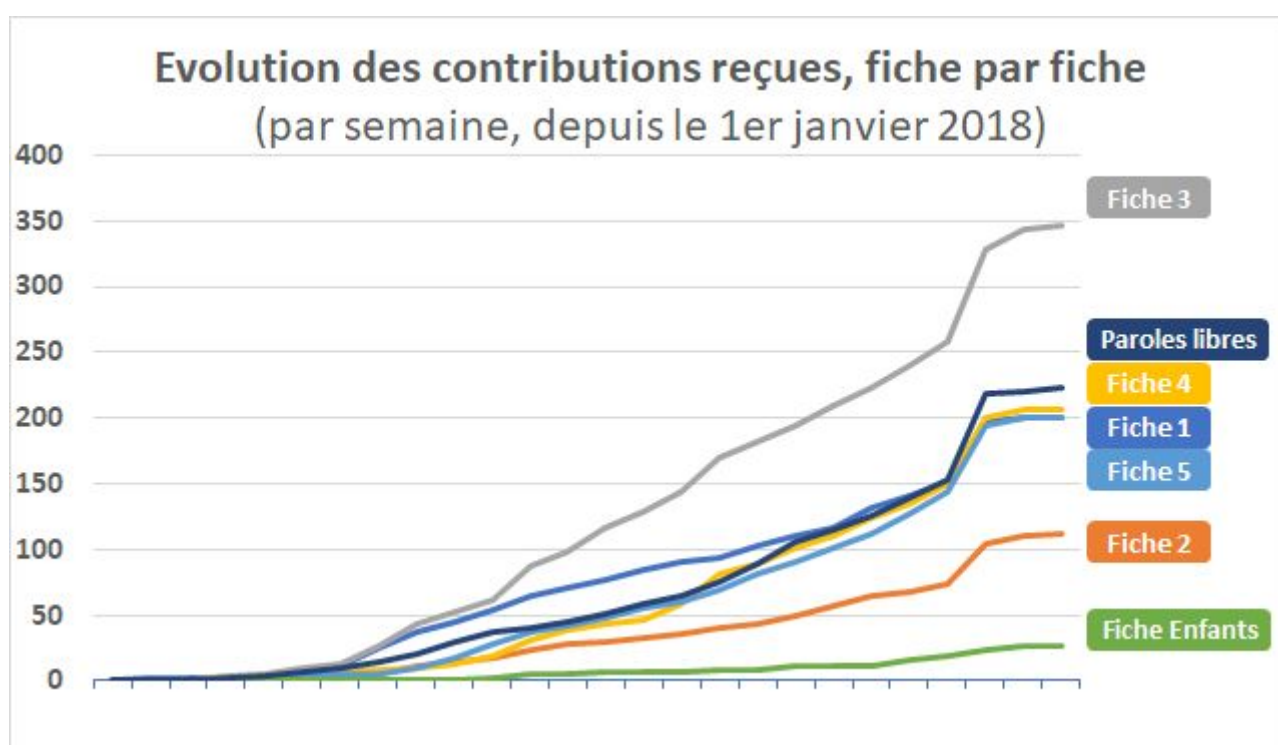

Paroisses, par doyenné	Nombre de
D01	871
Besançon / Saint Férréol	157
Besançon / Saint François d'Assise	76
Besançon / Saint Jean-Baptiste	221
Besançon / Saint Vincent-de-Paul	85
Besançon / Sainte Jeanne-Antide	107
Besançon / Saint-Etienne	225
D02	483
Banlieue - Val de l'Ognon / Marnay-Recologne	87
Banlieue - Val de l'Ognon / Notre-Dame des Vignes	91
Banlieue - Val de l'Ognon / Pays de Franois	104
Banlieue - Val de l'Ognon / Rives de l'Ognon	38
Banlieue - Val de l'Ognon / Val de la Dame Blanche-Châtillon	61
Banlieue - Val de l'Ognon / Val des Salines	102
D03	398
Les Vallées / Calixte II de Quingey	138
Les Vallées / Notre-Dame du Mont	173
Les Vallées / Pays Saint-Vitois	87
D04	385
La Vallée du Doubs / Baume-les-Dames	141
La Vallée du Doubs / Beaupré	57
La Vallée du Doubs / Clerval	79
La Vallée du Doubs / Marchaux-Rigney	35
La Vallée du Doubs / Notre-Dame d'Aigremont	32
La Vallée du Doubs / Rougemont	41
D05	697
Le Haut-Doubs forestier / Frasne	49
Le Haut-Doubs forestier / Levier	88
Le Haut-Doubs forestier / Montbenoît-Gilley	82
Le Haut-Doubs forestier / Mouthe - Lac - Mont d'Or	147
Le Haut-Doubs forestier / Pays de Pontarlier	279
Le Haut-Doubs forestier / Val d'Usiers - Arc-sous-Sicon	52
D06	381
Le Haut-Doubs horloger / Plateau de Maîche	143
Le Haut-Doubs horloger / Plateau du Russey	73
Le Haut-Doubs horloger / Val de Morteau	165
D07	555
Les Premiers plateaux / Haute-Vallée de la Loue	192
Les Premiers plateaux / Plateau d'Amancey	141
Les Premiers plateaux / Plateau de Bouclans	71
Les Premiers plateaux / Plateau de Saône	98
Les Premiers plateaux / Quatre-Monts/Epeugney	53
D08	588
Les Plateaux du Doubs / Notre-Dame du Plateau de Pierrefontaine les Varais	69
Les Plateaux du Doubs / Plateau de Valdahon	192
Les Plateaux du Doubs / Sancey-Belleherbe	219
Les Plateaux du Doubs / Val de Vennes	108